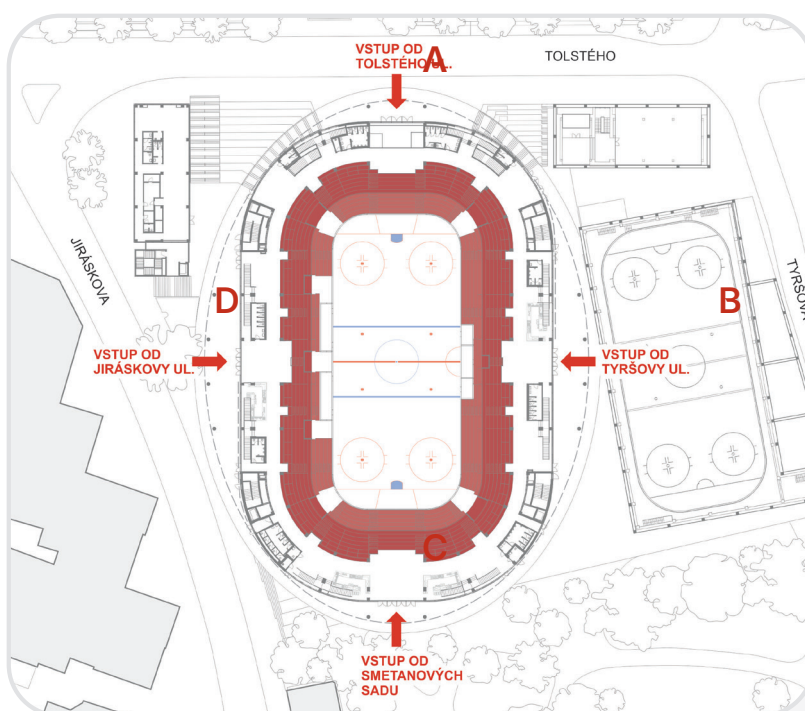

KAPACITA

KONCERT C

SPORT

ROZMĚR PLOCHY

ledová plocha 60 x 26 m
maximální možný 64,5 x 30,5 m

VSTUPY A TURNIKETY

Všechna vstupní místa do prostoru arény, a to jak na tribuny, tak na plochu, jsou vybavena turnikety a brankami s čtečkami umožňujícími snímání kódů dle specifikace (viz. Vybavení turniketů).

Vstupovat do arény lze ze čtyř stran a vchody jsou osazeny následujícím zařízením:

○ C - Vstup ze Smetanových sadů

5 turniketů
3 branky
(1 x SG-213 /dvojitá/, 2 x SG-205K)

○ D - Vstup od Jiráskovy ulice

4 turnikety
3 branky
(1 x SG-213 /dvojitá/, 2 x SG-205K)

○ B - Vstup od Tyršovy ulice (od Zimáčku)

4 turnikety
3 branky
(1 x SG-213 /dvojitá/, 2 x SG-205K)

VSTUPY A TURNIKETY

○ A - Vstup od Tolstého ulice

4 turnikety na tribuny
3 branky na tribuny
(2 x SG-213 /dvojitá/, 1 x SG-205K)
3 branky na plochu
(1 x SG-213 /dvojitá/, 2 x SG-205K)

○ Vstupy do arény

Horácká aréna

@horacka_arena
www.hma.cz

TYPY TURNIKETŮ A BRANEK

○ Motorová branka SG-205K

○ Motorová branka SG-213

Jsou určeny pro kontrolu vstupu do objektů nebo jako vhodný doplněk turniketů pro handikepované osoby.