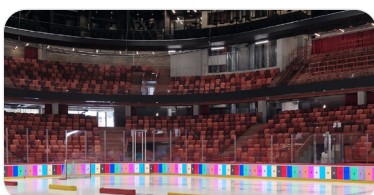

Všechny místa jsou vzájemně propojitelná.

Horácká aréna

@horacka_arena
www.hma.cz

PRESS CENTRUM

Press centrum funguje zároveň jako multimediální místnost, je tedy vybaveno projektorem, projekčním plátnem a ozvučením.

Kapacita press centra – 40 osob.

Možnost propojení se Síní slávy.

Horácká aréna

@horacka_arena
www.hma.cz

MULTIMEDIÁLNÍ KOSTKA, POPRSNÍK, MANTINELY A VENKOVNÍ LED PANELE

Parametry multimediální kostky

4 x LED screen,
6 m x 5 m
rozlíšení: 1536 x 1280 px,
konvexní zakřivení 2°