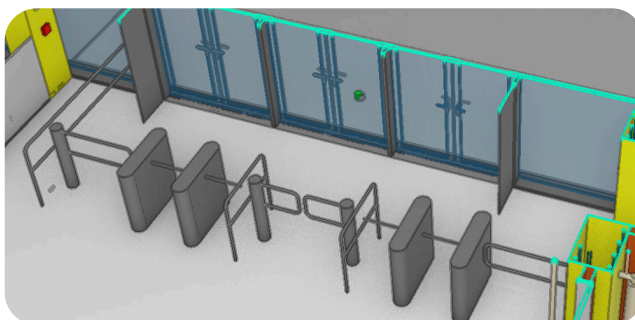

KAPACITA

KONCERT C

SPORT

ROZMĚR PLOCHY

ledová plocha 60 x 26 m
maximální možný 64,5 x 30,5 m

VSTUPY A TURNIKETY

Všechna vstupní místa do prostoru arény, a to jak na tribuny, tak na plochu, jsou vybavena turnikety a brankami s čtečkami umožňujícími snímání kódů dle specifikace (viz. Vybavení turniketů).

Vstupovat do arény lze ze čtyř stran a vchody jsou osazeny následujícím zařízením:

○ C - Vstup ze Smetanových sadů

5 turniketů
3 branky
(1 x SG-213 /dvojitá/, 2 x SG-205K)

○ D - Vstup od Jiráskovy ulice

4 turnikety
3 branky
(1 x SG-213 /dvojitá/, 2 x SG-205K)

○ B - Vstup od Tyršovy ulice (od Zimáčku)

4 turnikety
3 branky
(1 x SG-213 /dvojitá/, 2 x SG-205K)

VSTUPY A TURNIKETY

○ A - Vstup od Tolstého ulice

4 turnikety na tribuny
3 branky na tribuny
(2 x SG-213 /dvojitá/, 1 x SG-205K)
3 branky na plochu
(1 x SG-213 /dvojitá/, 2 x SG-205K)

○ Vstupy do arény

Horácká aréna

@horacka_arena
www.hma.cz

TYPY TURNIKETŮ A BRANEK

○ Motorová branka SG-205K

○ Motorová branka SG-213

Jsou určeny pro kontrolu vstupu do objektů nebo jako vhodný doplněk turniketů pro handikepované osoby.