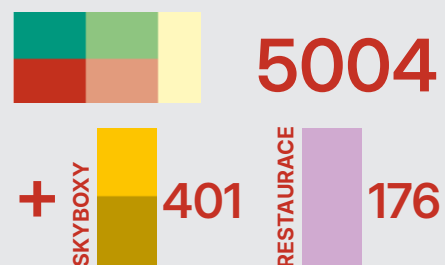

KAPACITA

KONCERT C

SPORT

ROZMĚR PLOCHY

ledová plocha 60 x 26 m
maximální možný 64,5 x 30,5 m