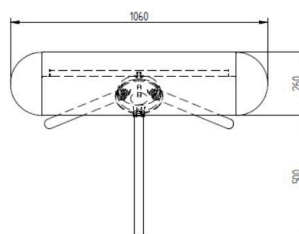

TYPY TURNIKETŮ A BRANEK

○ Obousměrný turniket

V motorovém, příp. elektro magnetickém provedení, robustní a odolné konstrukce s dodatečným prostorem pro instalaci čteček přístupových systémů.