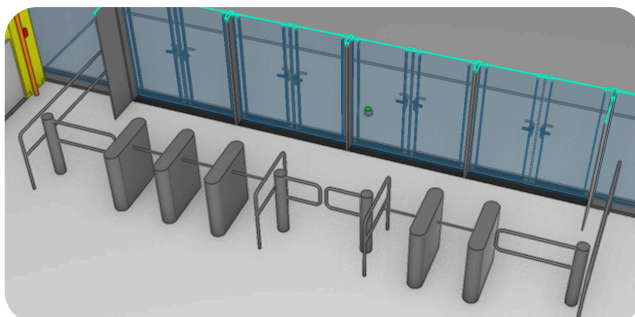

KAPACITA

KONCERT C

SPORT

ROZMĚR PLOCHY

ledová plocha 60 x 26 m
maximální možný 64,5 x 30,5 m

VSTUPY A TURNIKETY

Všechna vstupní místa do prostoru arény, a to jak na tribuny, tak na plochu, jsou vybavena turnikety a brankami s čtečkami umožňujícími snímání kódů dle specifikace (viz. Vybavení turniketů).

Vstupovat do arény lze ze čtyř stran a vchody jsou osazeny následujícím zařízením:

○ C - Vstup ze Smetanových sadů

5 turniketů
3 branky
(1 x SG-213 /dvojitá/, 2 x SG-205K)

○ D - Vstup od Jiráskovy ulice

4 turnikety
3 branky
(1 x SG-213 /dvojitá/, 2 x SG-205K)

○ Vstupy do arény

Horácká aréna

@horacka_arena
www.hma.cz

TYPY TURNIKETŮ A BRANEK

○ Motorová branka SG-205K

○ Motorová branka SG-213

Jsou určeny pro kontrolu vstupu do objektů nebo jako vhodný doplněk turniketů pro handikepované osoby.

Vnitřní příhradový ovál (kopírující půdorys mantinelů) slouží pro zavěšení zvukové a světelné techniky Horácké arény, lze na něj do kapacity hmotnosti dověsit externí techniku dle potřeby.

Vnější nosný systém na úrovni skel skybox nese látkový systém. I zde je hmotnostní rezerva pro zavěšení externí techniky.