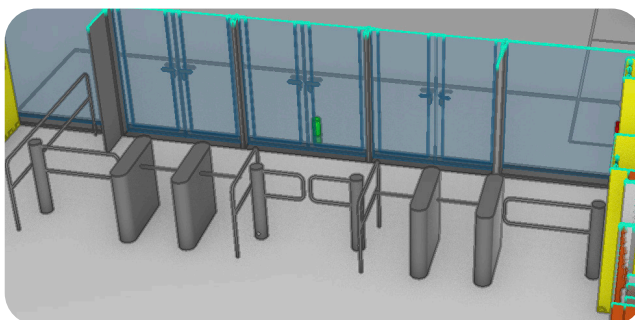

KAPACITA

KONCERT C

SPORT

ROZMĚR PLOCHY

ledová plocha 60 x 26 m
maximální možný 64,5 x 30,5 m

VSTUPY A TURNIKETY

Všechna vstupní místa do prostoru arény, a to jak na tribuny, tak na plochu, jsou vybavena turnikety a brankami s čtečkami umožňujícími snímání kódů dle specifikace (viz. Vybavení turniketů).

Vstupovat do arény lze ze čtyř stran a vchody jsou osazeny následujícím zařízením:

○ C - Vstup ze Smetanových sadů

5 turniketů
3 branky
(1 x SG-213 /dvojitá/, 2 x SG-205K)

○ D - Vstup od Jiráskovy ulice

4 turnikety
3 branky
(1 x SG-213 /dvojitá/, 2 x SG-205K)

○ B - Vstup od Tyršovy ulice (od Zimáčku)

4 turnikety
3 branky
(1 x SG-213 /dvojitá/, 2 x SG-205K)

VSTUPY A TURNIKETY

○ A - Vstup od Tolstého ulice

4 turnikety na tribuny
3 branky na tribuny
(2 x SG-213 /dvojitá/, 1 x SG-205K)
3 branky na plochu
(1 x SG-213 /dvojitá/, 2 x SG-205K)

○ Vstupy do arény

Horácká aréna

@horacka_arena
www.hma.cz

TYPY TURNIKETŮ A BRANEK

○ Motorová branka SG-205K

○ Motorová branka SG-213

Jsou určeny pro kontrolu vstupu do objektů nebo jako vhodný doplněk turniketů pro handikepované osoby.