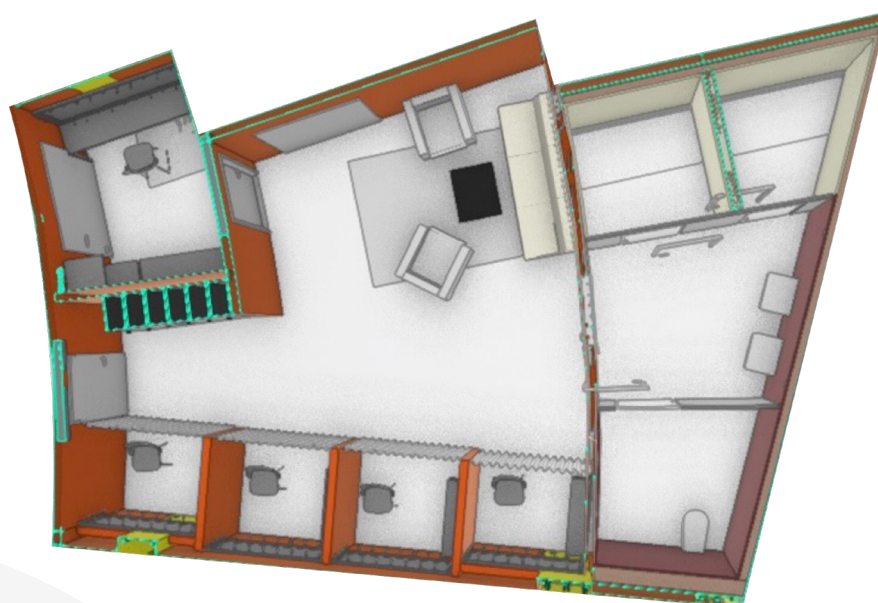

Umělecká šatna obsahuje:

- **Sedací soupravu a dvě křesla + konferenční stolek**
- **Čtyři samostatné, oddělené a uzavíratelné prostory pro líčení a převlékání**
- **Další, samostatnou, malou šatnu pro sólového umělce - frontmana**
- **Sociální zařízení se dvěma sprchami a odděleným WC**
- **Uzamykatelné boxy pro uschování osobních věcí**