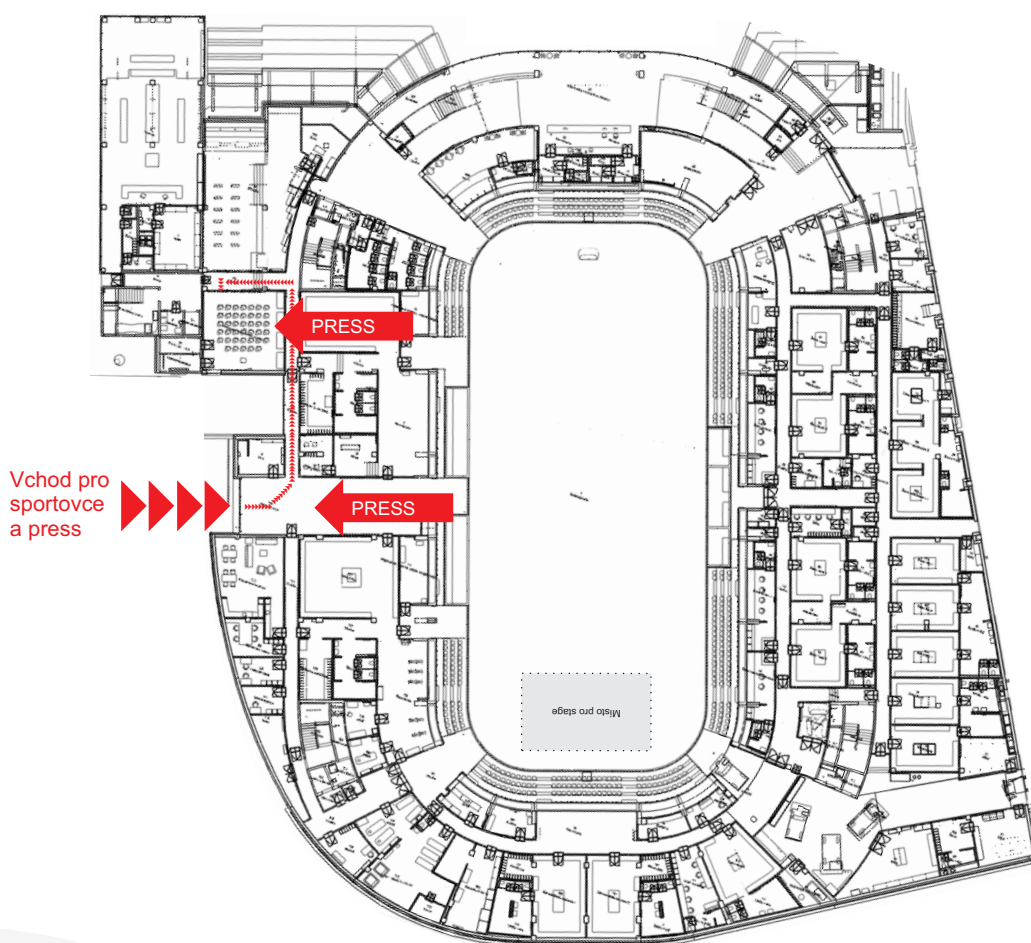

Jsou nachystaná přípojná místa pro kamerové a jiné prvky AV techniky, vše na optických vláknech.

Přípojná místa se nacházejí: Ve dvoře / Na ulici J. Masaryka pro velké TV přenosové vozy / V každém roku ledové plochy a středových místech / V dalších patrech na několika místech, vždy v rozích a středech stran.

Všechny místa jsou vzájemně propojitelná.

Horácká aréna

@horacka_arena
www.hma.cz

PRESS CENTRUM

Press centrum funguje zároveň jako multimediální místnost, je tedy vybaveno projektorem, projekčním plátnem a ozvučením.

Kapacita press centra – 40 osob.

Možnost propojení se Síní slávy.

Horácká aréna

@horacka_arena
www.hma.cz

MULTIMEDIÁLNÍ KOSTKA, POPRSNÍK, MANTINELY A VENKOVNÍ LED PANELE

Parametry multimediální kostky

4 x LED screen,
6 m x 5 m
rozlíšení: 1536 x 1280 px,
konvexní zakřivení 2°