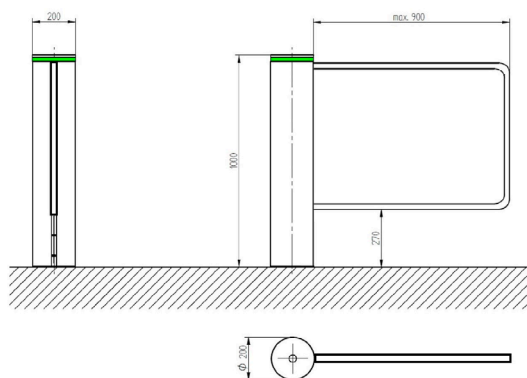

TYPY TURNIKETŮ A BRANEK

○ Motorová branka SG-205K