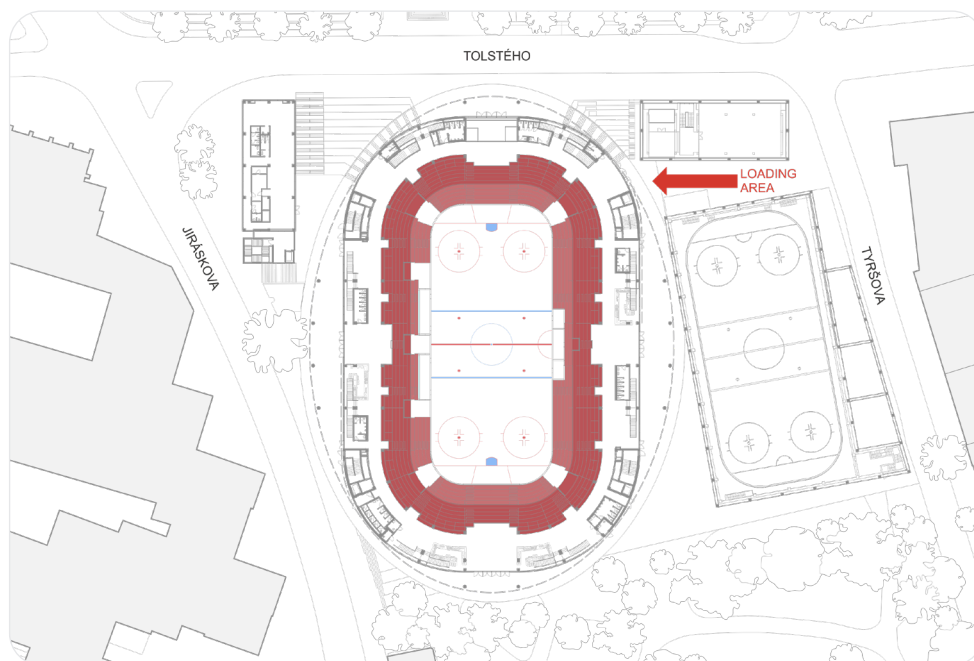

Horácká aréna

@horacka_arena
www.hma.cz

TECHNICKÉ PARAMETRY ARÉNY

Horácká multifunkční aréna neumožňuje vjet nákladními vozy přímo na plochu. Veškerá vykládka probíhá v prostoru mezi malou halou a administrativní budovou. Do tohoto prostoru lze najet velkými nákladními vozy. K dopravě materiálu na plochu lze využít elektrický VZV s nosností 3500 kg a elektrické paletové vozíky, každý o nosnosti 1200 kg, které jsou v aréně k dispozici.

Horácká aréna

@horacka_arena
www.hma.cz

LOADING AREA

- **Technický vstup pro vykládku a nakládku**
vjezd od „Zimáčku“ z ulice Tyršova
- **Technické parametry vjezdu do haly**
šířka 520 cm, výška 240 cm
- **Technické parametry vjezdu na plochu**
šířka 335 cm, výška 240 cm
- **Vzdálenost plochy od prostoru pro vykládku a nakládku**
max. 30 metrů