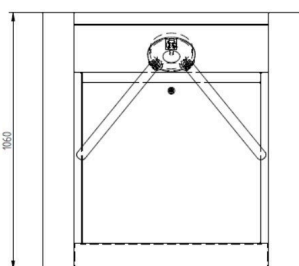

TYPY TURNIKETŮ A BRANEK

○ Obousměrný turniket

V motorovém, příp. elektro magnetickém provedení, robustní a odolné konstrukce s dodatečným prostorem pro instalaci čteček přístupových systémů.