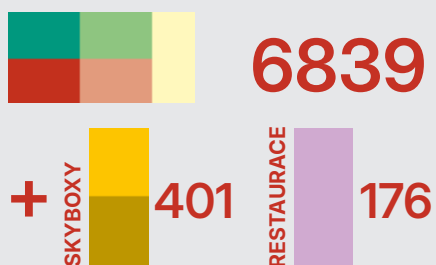

KAPACITA

KONCERT C

SPORT

ROZMĚR PLOCHY

ledová plocha 60 x 26 m
maximální možný 64,5 x 30,5 m