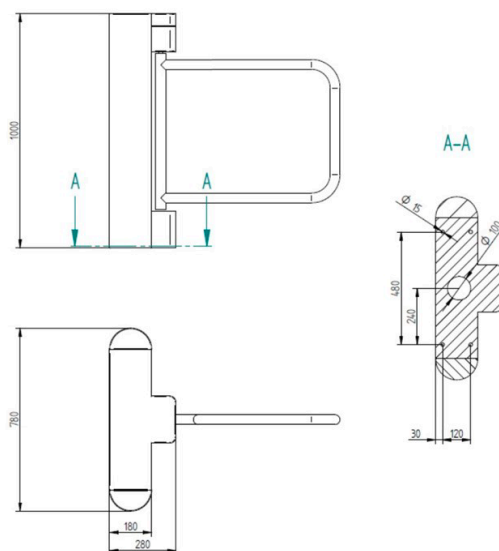

○ Motorová branka SG-213

Jsou určeny pro kontrolu vstupu do objektů nebo jako vhodný doplněk turniketů pro handikepované osoby.