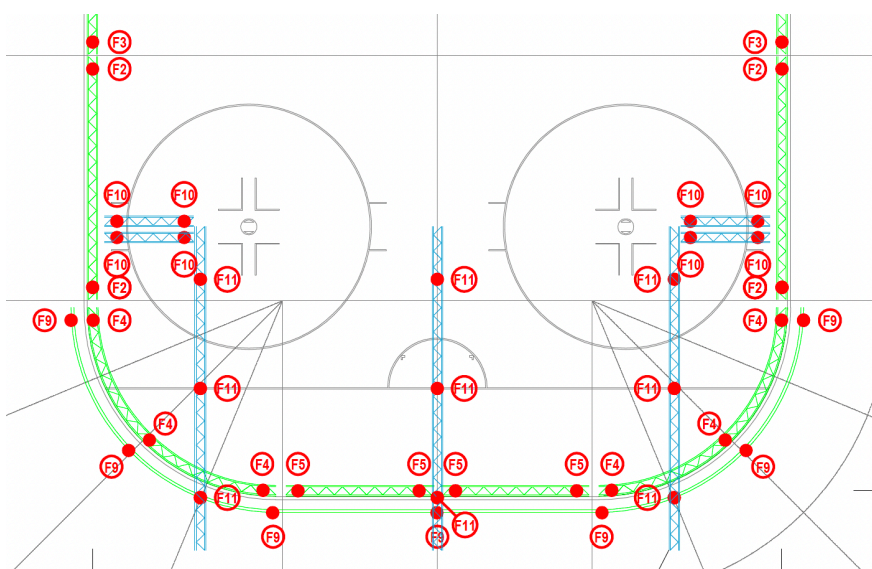

Tepelný odpor 0,92 m²K/W (R-value)

○ Snadná manipulace

Nízká váha a optimální rozměry desek umožňují dobrou manipulaci, rychlost a nenáročnost vlastní pokládky a následné demontáže.

Rozměr: 1760 x 1170 x 38 mm

Plocha: 2,03 m²

Hmotnost: 13 kg

Pro instalaci ICE COVERTAN systému nejsou zapotřebí žádné přípravy ani náradí.

○ Bezpečnost

Izolační vrstva tlumí nárazy při došlapu a tak napomáhá předcházet poranění kloubů a svalových úponů. Speciální protiskluzový povrch zajišťuje bezpečný pohyb po celé ploše a snižuje riziko zranění.

VÝŠKA STŘECHY – INSTALACE EXTERNÍ TECHNIKY

Střecha arény umožňuje navěšení externí techniky. Výška nad ledovou plochou je 13,5 m. Na jižní straně arény, v předpokládané úrovni stage je nosný systém pro zavěšení externí techniky. Techniku lze vytáhnout do výšky 13,5 metrů (horní hrana PA) – **viz nákres (označené modře)**:

Vnitřní příhradový ovál (kopírující půdorys mantinelů) slouží pro zavěšení zvukové a světelné techniky Horácké arény, lze na něj do kapacity hmotnosti dověsit externí techniku dle potřeby.

Vnější nosný systém na úrovni skel skybox nese látkový systém. I zde je hmotnostní rezerva pro zavěšení externí techniky.