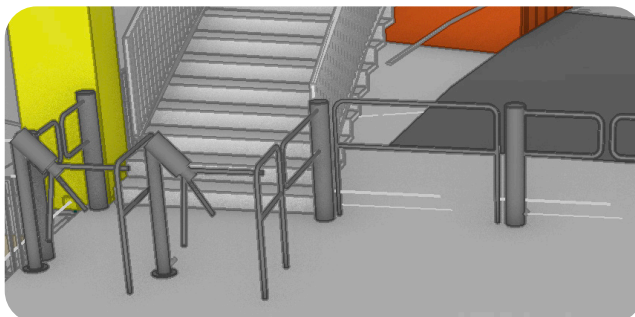

KAPACITA

KONCERT C

SPORT

ROZMĚR PLOCHY

ledová plocha 60 x 26 m
maximální možný 64,5 x 30,5 m

VSTUPY A TURNIKETY

Všechna vstupní místa do prostoru arény, a to jak na tribuny, tak na plochu, jsou vybavena turnikety a brankami s čtečkami umožňujícími snímání kódů dle specifikace (viz. Vybavení turniketů).

Vstupovat do arény lze ze čtyř stran a vchody jsou osazeny následujícím zařízením:

○ C - Vstup ze Smetanových sadů

5 turniketů
3 branky
(1 x SG-213 /dvojitá/, 2 x SG-205K)

○ D - Vstup od Jiráskovy ulice

4 turnikety
3 branky
(1 x SG-213 /dvojitá/, 2 x SG-205K)

○ B - Vstup od Tyršovy ulice (od Zimáčku)

4 turnikety
3 branky
(1 x SG-213 /dvojitá/, 2 x SG-205K)

VSTUPY A TURNIKETY

○ A - Vstup od Tolstého ulice

4 turnikety na tribuny
3 branky na tribuny
(2 x SG-213 /dvojitá/, 1 x SG-205K)
3 branky na plochu
(1 x SG-213 /dvojitá/, 2 x SG-205K)

○ Vstupy do arény

Horácká aréna

@horacka_arena
www.hma.cz

TYPY TURNIKETŮ A BRANEK

○ Motorová branka SG-205K

○ Motorová branka SG-213

Jsou určeny pro kontrolu vstupu do objektů nebo jako vhodný doplněk turniketů pro handikepované osoby.