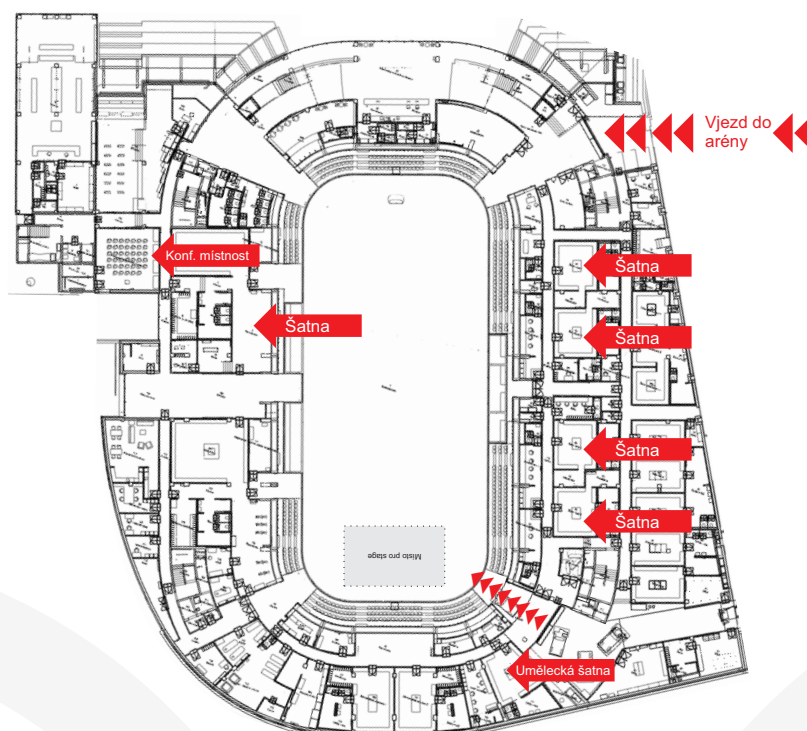

ŠATNY A MÍSTNOSTI

Dále je v prostorách HMA k dispozici několik šaten, které jsou primárně využívány sportovci, ale samozřejmě při kulturních a společenských akcích slouží jako zázemí pro umělce, technický doprovod a další aktéry produkce. Všechny šatny mají vlastní sociální zařízení.

Rozměry uličky do umělecké šatny – 150 cm (dveře 90 cm)

Další šatny a místnosti:

- **Sportovní šatna velká – 1** (kapacita max. 25 osob)
- **Sportovní šatna střední – 4** (kapacita max. 20 osob)
- **Konferenční místnost využitelná pro zázemí štábu, či další produkční potřeby – 1** (kapacita max. 35 osob)

Všechny šatny mají vlastní sociální zařízení.

Horácká aréna

@horacka_arena
www.hma.cz