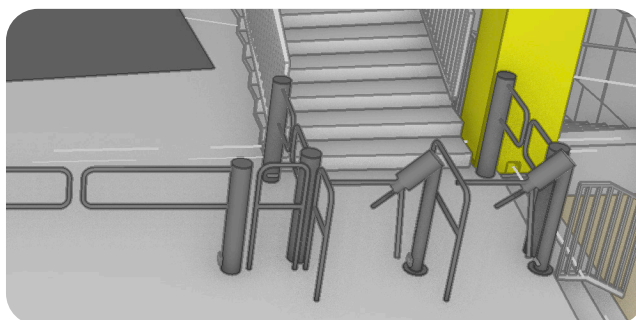

KAPACITA

KONCERT C

SPORT

ROZMĚR PLOCHY

ledová plocha 60 x 26 m
maximální možný 64,5 x 30,5 m

VSTUPY A TURNIKETY

Všechna vstupní místa do prostoru arény, a to jak na tribuny, tak na plochu, jsou vybavena turnikety a brankami s čtečkami umožňujícími snímání kódů dle specifikace (viz. Vybavení turniketů).

Vstupovat do arény lze ze čtyř stran a vchody jsou osazeny následujícím zařízením:

○ C - Vstup ze Smetanových sadů

5 turniketů
3 branky
(1 x SG-213 /dvojitá/, 2 x SG-205K)

○ D - Vstup od Jiráskovy ulice

4 turnikety
3 branky
(1 x SG-213 /dvojitá/, 2 x SG-205K)

○ B - Vstup od Tyršovy ulice (od Zimáčku)

4 turnikety
3 branky
(1 x SG-213 /dvojitá/, 2 x SG-205K)

VSTUPY A TURNIKETY

○ A - Vstup od Tolstého ulice

4 turnikety na tribuny
3 branky na tribuny
(2 x SG-213 /dvojitá/, 1 x SG-205K)
3 branky na plochu
(1 x SG-213 /dvojitá/, 2 x SG-205K)

○ Vstupy do arény

Horácká aréna

@horacka_arena
www.hma.cz

TYPY TURNIKETŮ A BRANEK

○ Motorová branka SG-205K

○ Motorová branka SG-213

Jsou určeny pro kontrolu vstupu do objektů nebo jako vhodný doplněk turniketů pro handikepované osoby.